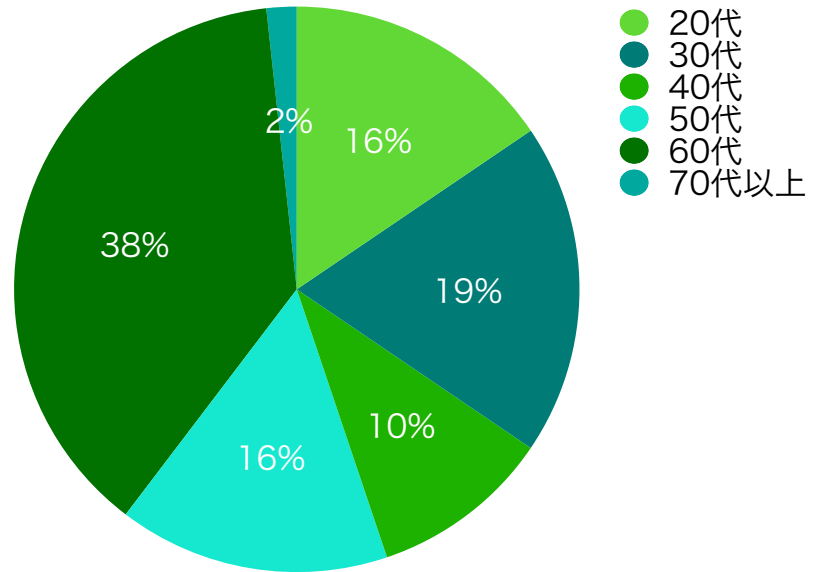

# 杉野服飾大学 教員数

年代別教員割合

年代	計
20代	9
30代	11
40代	6
50代	9
60代	22
70代以上	1
計	58

職位別教員割合

職位	計
学長	1
教授	26
准教授	1
講師	10
助教	9
助手	11
計	58

男女別教員割合

性別	計
男性	16
女性	42
計	58