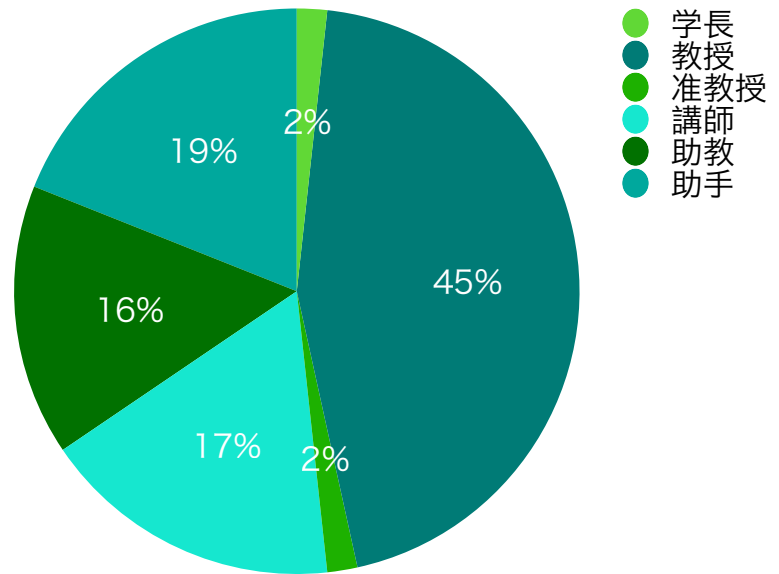

# 杉野服飾大学 教員数

年代別教員割合

年代	計
20代	9
30代	11
40代	6
50代	9
60代	22
70代以上	1
計	58

職位別教員割合

職位	計
学長	1
教授	26
准教授	1
講師	10
助教	9
助手	11
計	58

男女別教員割合

性別	計
男性	16
女性	42
計	58